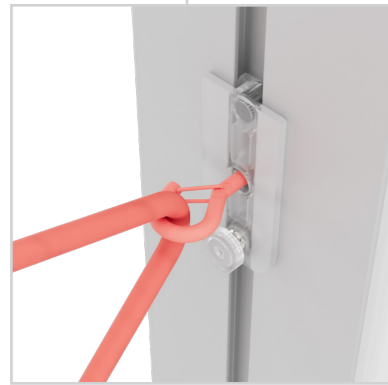

AUFBAUANLEITUNG SET UP INSTRUCTION

LINEUP

bungee cord
Expanderseil
20m

LINE-b-board

1.

2.

3.

4.

bungee cord shorten
Expanderseil kürzen

1.

2.

3.

4.

Tension
Spannung

-LINE-300-300
-LINE-sup-pole-300
-LINE-stele-TV

-LINE-300-300
-2x LINE-sup-pole-300
-LINE-stele-TV

-LINE-400-300
-LINE-sup-pole-300
-LINE-b-coard

-LINE-300-300
-2x LINE-sup-pole-300
-LINE-b-coard

-LINE-300-300
-LINE-sup-pole-300
-LINE-b-coard