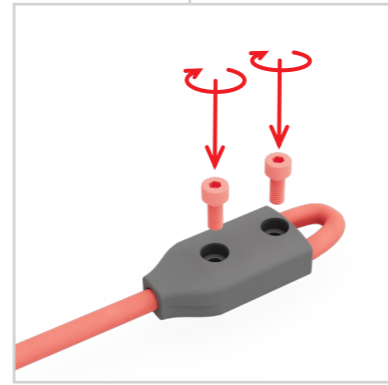

AUFBAUANLEITUNG SET UP INSTRUCTION

LINEUP

bungee cord
Expanderseil
20m

LINE-b-board

1.

2.

3.

4.

bungee cord shorten
Expanderseil kürzen

1.

2.

3.

4.

Tension
Spannung

-LINE-300-300
-LINE-sup-pole-300
-LINE-stele-TV

-LINE-300-300
-2x LINE-sup-pole-300
-LINE-stele-TV

-LINE-400-300
-LINE-sup-pole-300
-LINE-b-coard

-LINE-300-300
-2x LINE-sup-pole-300
-LINE-b-coard

-LINE-300-300
-LINE-sup-pole-300
-LINE-b-coard