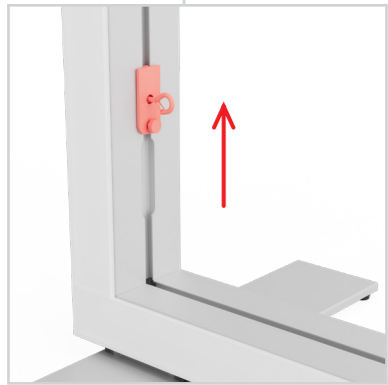

AUFBAUANLEITUNG SET UP INSTRUCTION

LINEUP

bungee cord
Expanderseil
20m

LINE-b-board

1.

2.

3.

4.

bungee cord shorten
Expanderseil kürzen

1.

2.

3.

4.

Tension
Spannung

-LINE-300-300
-LINE-sup-pole-300
-LINE-stele-TV

-LINE-300-300
-2x LINE-sup-pole-300
-LINE-stele-TV