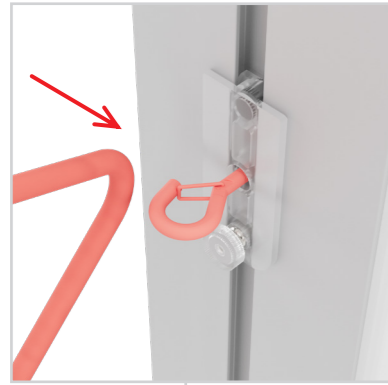

AUFBAUANLEITUNG SET UP INSTRUCTION

LINEUP

bungee cord
Expanderseil
20m

LINE-b-board

1.

2.

3.

4.

bungee cord shorten
Expanderseil kürzen

1.

2.

3.

4.

Tension
Spannung

-LINE-300-300
-LINE-sup-pole-300
-LINE-stele-TV

-LINE-300-300
-2x LINE-sup-pole-300
-LINE-stele-TV