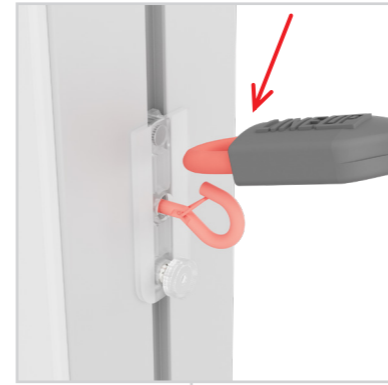

AUFBAUANLEITUNG SET UP INSTRUCTION

LINEUP

bungee cord
Expanderseil
20m

LINE-b-board

1.

2.

3.

4.

bungee cord shorten
Expanderseil kürzen

1.

2.

3.

4.

Tension
Spannung

-LINE-300-300
-LINE-sup-pole-300
-LINE-stele-TV

-LINE-300-300
-2x LINE-sup-pole-300
-LINE-stele-TV