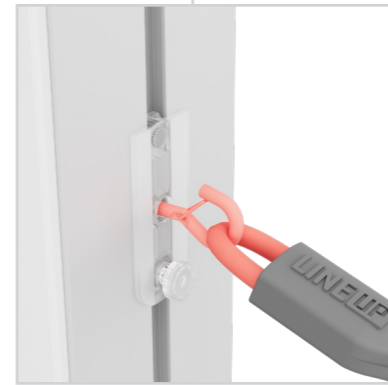

AUFBAUANLEITUNG SET UP INSTRUCTION

LINEUP

bungee cord
Expanderseil
20m

LINE-b-board

1.

2.

3.

4.

bungee cord shorten
Expanderseil kürzen

1.

2.

3.

4.

Tension
Spannung

-LINE-300-300
-LINE-sup-pole-300
-LINE-stele-TV

-LINE-300-300
-2x LINE-sup-pole-300
-LINE-stele-TV