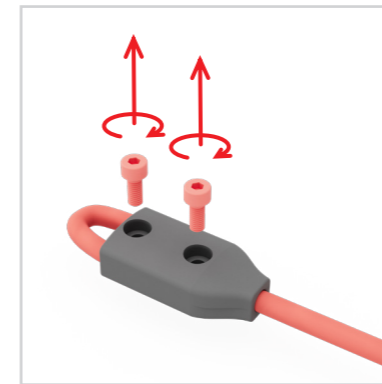

AUFBAUANLEITUNG SET UP INSTRUCTION

LINEUP

bungee cord
Expanderseil
20m

LINE-b-board

1.

2.

3.

4.

bungee cord shorten
Expanderseil kürzen

1.

2.

3.

4.

Tension
Spannung

-LINE-300-300
-LINE-sup-pole-300
-LINE-stele-TV

-LINE-300-300
-2x LINE-sup-pole-300
-LINE-stele-TV

-LINE-400-300
-LINE-sup-pole-300
-LINE-b-coard

-LINE-300-300
-2x LINE-sup-pole-300
-LINE-b-coard

-LINE-300-300
-LINE-sup-pole-300
-LINE-b-coard