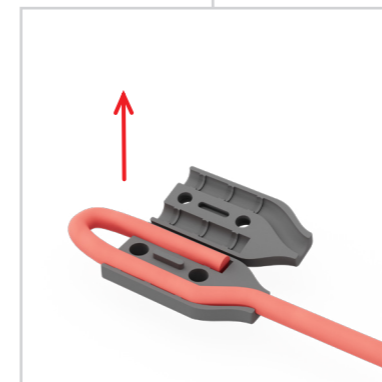

AUFBAUANLEITUNG SET UP INSTRUCTION

LINEUP

bungee cord
Expanderseil
20m

LINE-b-board

1.

2.

3.

4.

bungee cord shorten
Expanderseil kürzen

1.

2.

3.

4.

Tension
Spannung

-LINE-300-300
-LINE-sup-pole-300
-LINE-stele-TV

-LINE-300-300
-2x LINE-sup-pole-300
-LINE-stele-TV

-LINE-400-300
-LINE-sup-pole-300
-LINE-b-coard

-LINE-300-300
-2x LINE-sup-pole-300
-LINE-b-coard

-LINE-300-300
-LINE-sup-pole-300
-LINE-b-coard