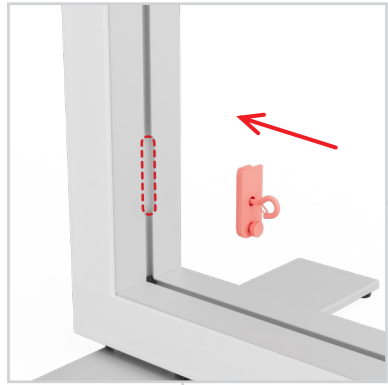

AUFBAUANLEITUNG SET UP INSTRUCTION

LINEUP

bungee cord
Expanderseil
20m

LINE-b-board

1.

2.

3.

4.

bungee cord shorten
Expanderseil kürzen

1.

2.

3.

4.

Tension
Spannung

-LINE-300-300
-LINE-sup-pole-300
-LINE-stele-TV

-LINE-300-300
-2x LINE-sup-pole-300
-LINE-stele-TV