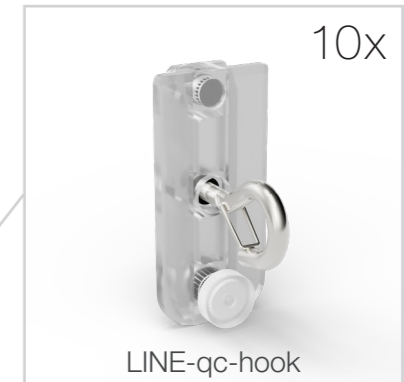

AUFBAUANLEITUNG SET UP INSTRUCTION

LINEUP

bungee cord
Expanderseil
20m

LINE-b-board

1.

2.

3.

4.

bungee cord shorten
Expanderseil kürzen

1.

2.

3.

4.

Tension
Spannung

-LINE-300-300
-LINE-sup-pole-300
-LINE-stele-TV

-LINE-300-300
-2x LINE-sup-pole-300
-LINE-stele-TV