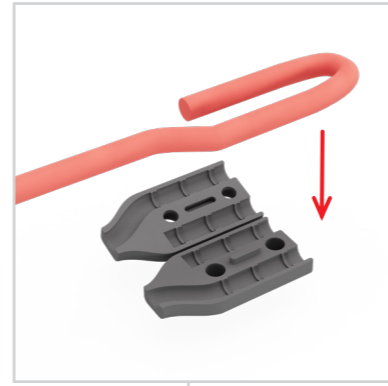

AUFBAUANLEITUNG SET UP INSTRUCTION

LINEUP

bungee cord
Expanderseil
20m

LINE-b-board

1.

2.

3.

4.

bungee cord shorten
Expanderseil kürzen

1.

2.

3.

4.

Tension
Spannung

-LINE-300-300
-LINE-sup-pole-300
-LINE-stele-TV

-LINE-300-300
-2x LINE-sup-pole-300
-LINE-stele-TV

-LINE-400-300
-LINE-sup-pole-300
-LINE-b-coard

-LINE-300-300
-2x LINE-sup-pole-300
-LINE-b-coard

-LINE-300-300
-LINE-sup-pole-300
-LINE-b-coard